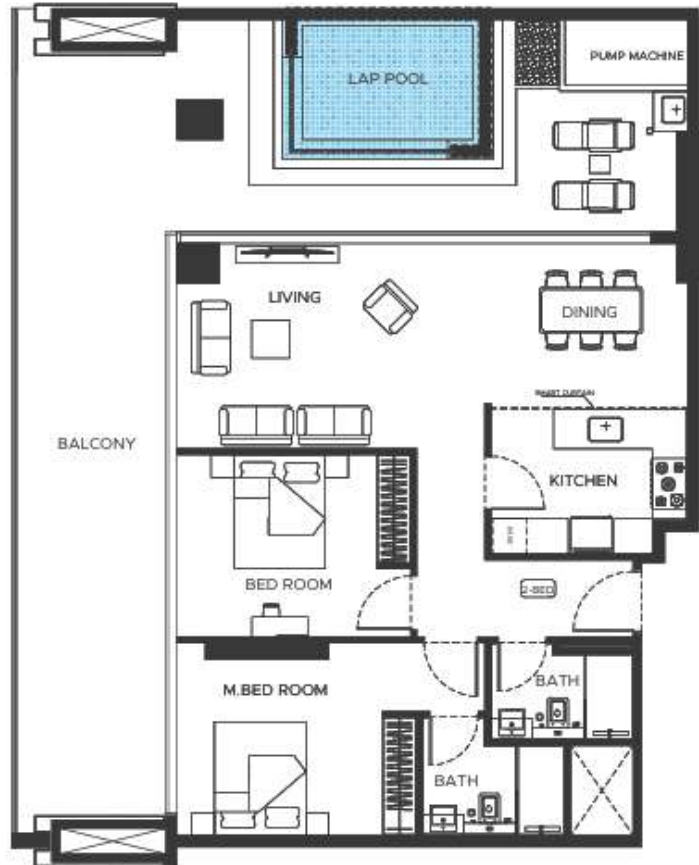

2 BEDROOM TYPE 01

AREA	SQ.M	SQ.FT
SUITE AREA	90.86 m ²	978.00 ft ²
BALCONY AREA	72.24 m ²	778.00 ft ²
TOTAL UNIT AREA	163.10 m ²	1756.00 ft ²

FLAT DESIGN COMPONENTS

M.BATH	5 m ²
M.BEDROOM	15 m ²
LIVING & DINING	29 m ²
KITCHEN	9 m ²
CORRIDOR	8 m ²
BATH	4 m ²
BEDROOM	13 m ²