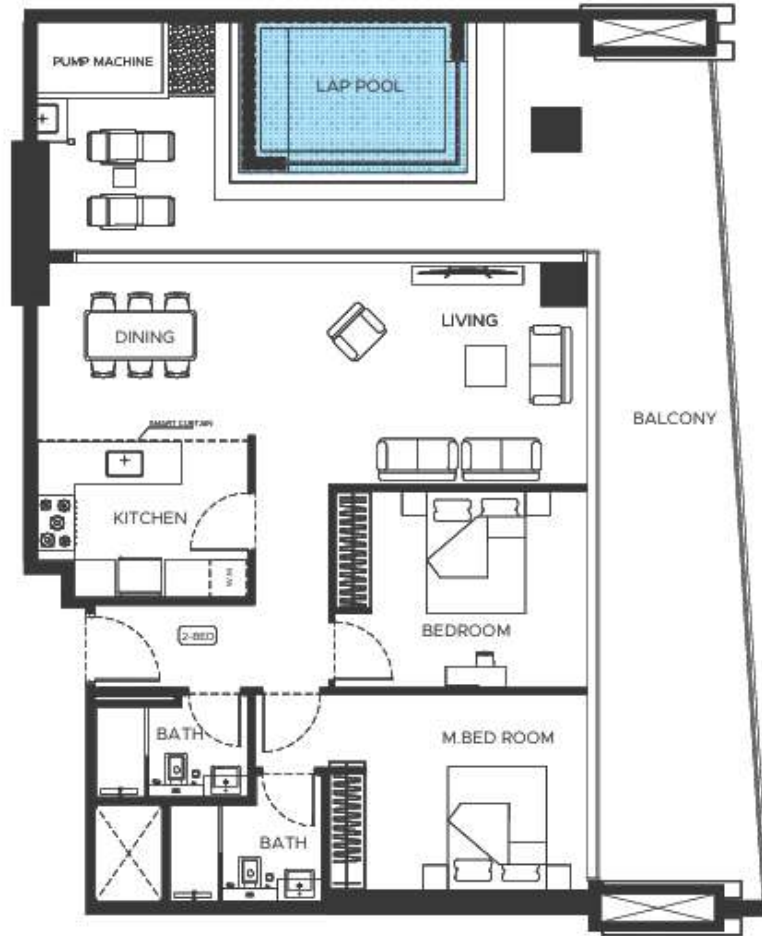

## 2 BEDROOM TYPE 03

AREA	SQ.M	SQ.FT
SUITE AREA	90.86 m <sup>2</sup>	978.00 ft <sup>2</sup>
BALCONY AREA	66.17 m <sup>2</sup>	712.00 ft <sup>2</sup>
TOTAL UNIT AREA	157.03 m <sup>2</sup>	1690.00 ft <sup>2</sup>

### FLAT DESIGN COMPONENTS

M.BATH	5 m <sup>2</sup>
M.BEDROOM	15 m <sup>2</sup>
LIVING & DINING	29 m <sup>2</sup>
KITCHEN	9 m <sup>2</sup>
CORRIDOR	8 m <sup>2</sup>
BATH	4 m <sup>2</sup>
BEDROOM	13 m <sup>2</sup>