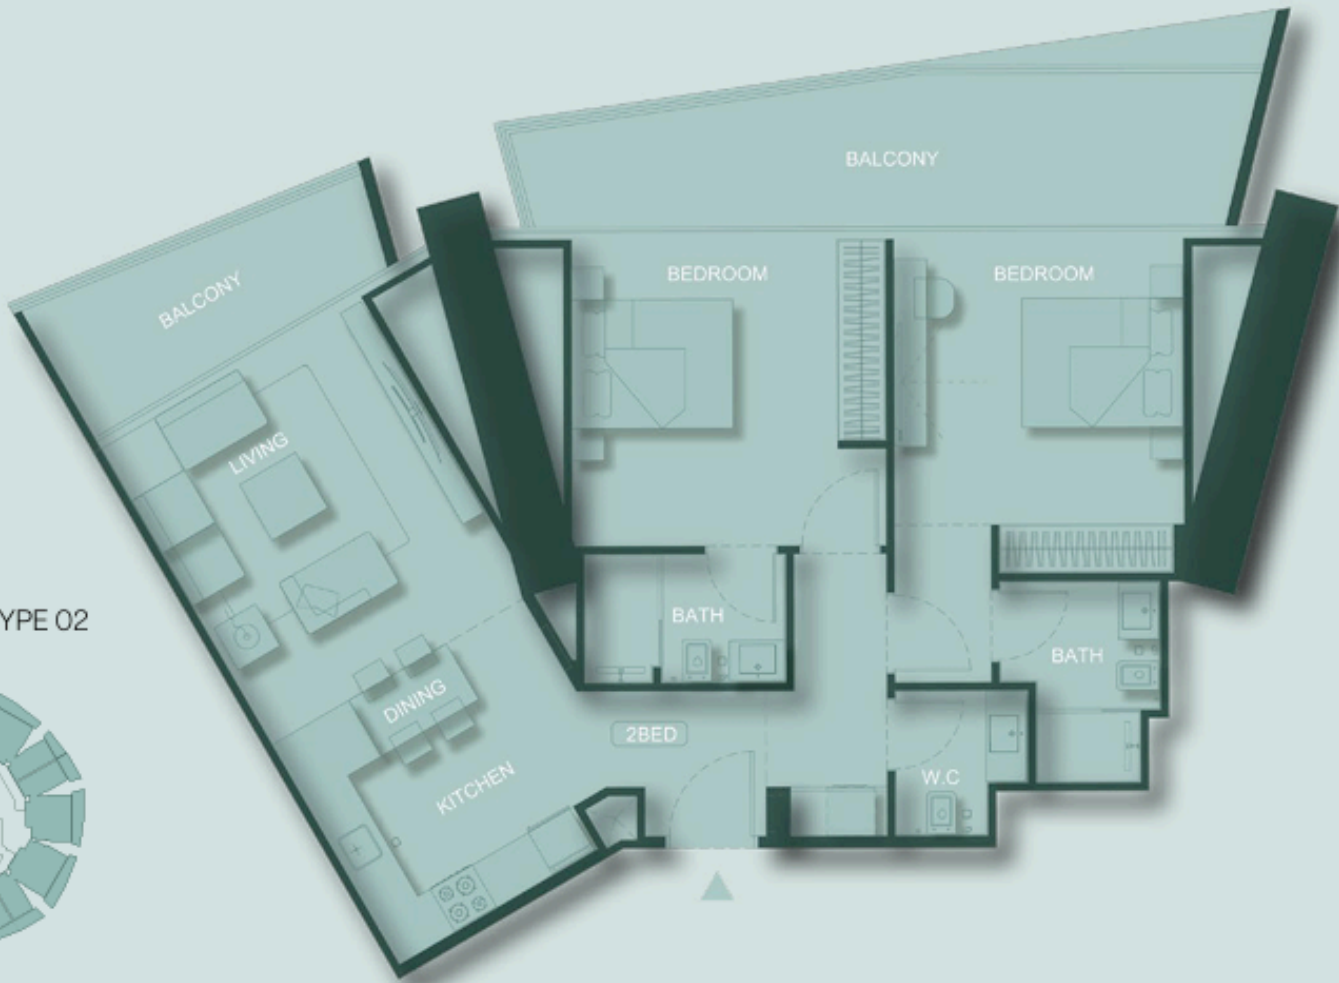

2 BEDROOM TYPE 02

AREA	SQ. M	SQ. FT
SUITE AREA	84.18 m ²	906.11 ft ²
BALCONY AREA	25.35 m ²	272.87 ft ²
TOTAL UNIT AREA	109.53 m ²	1178.97 ft ²

FLAT DESIGN COMPONENTS

M.BATH	4 m ²
M.BEDROOM	17 m ²
LIVING	15 m ²
KITCHEN & DINING	9 m ²
CORRIDOR	9 m ²
BATH	4 m ²
BEDROOM	15 m ²
LAUNDRY	1 m ²
WC	3 m ²