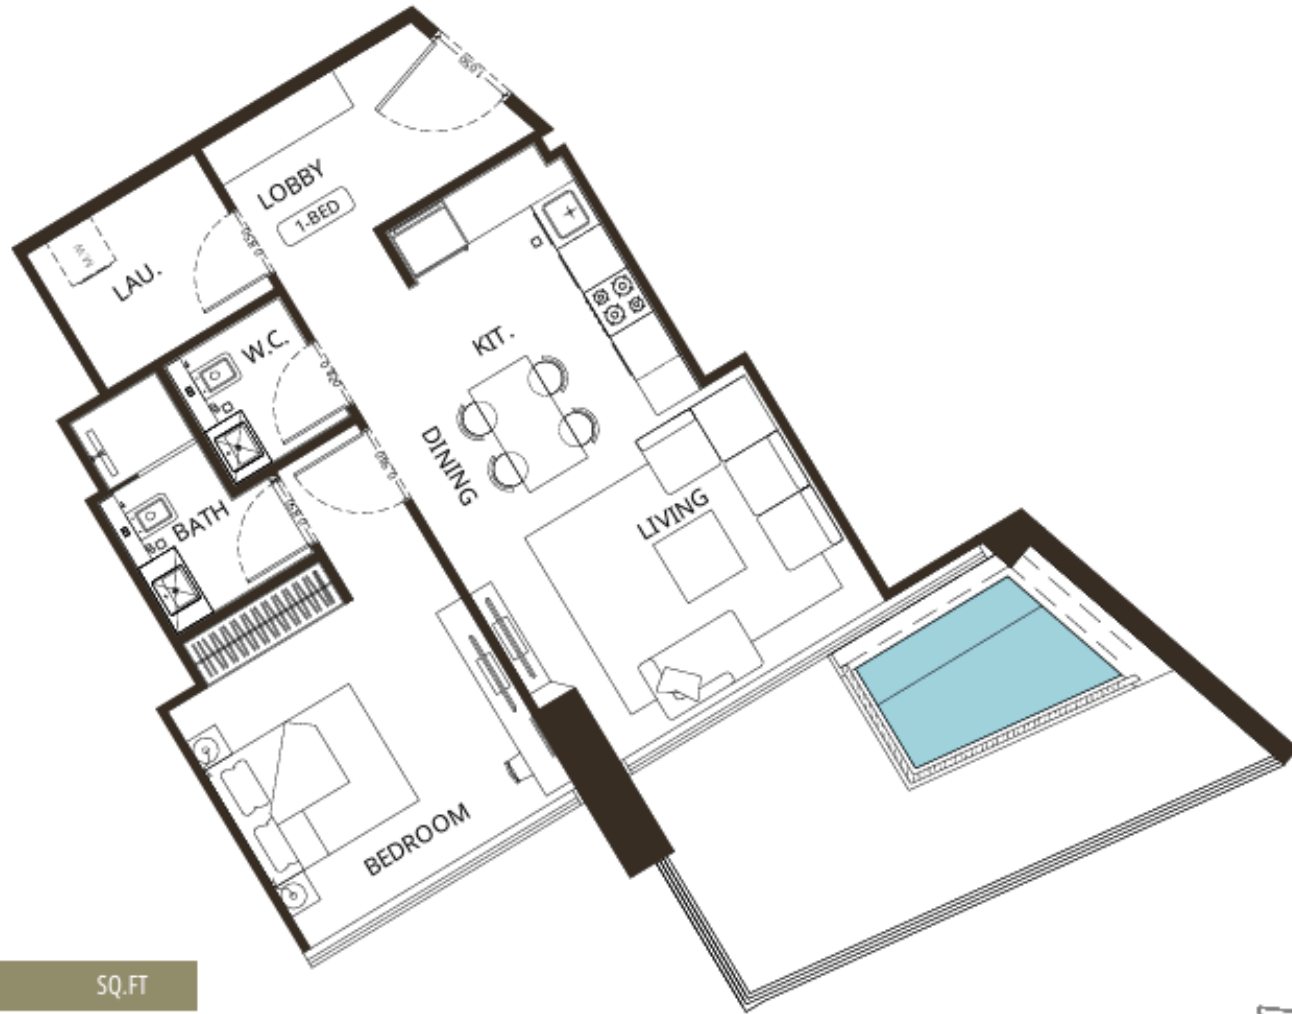

1 BEDROOM TYPE 6

AREA	SQ.M	SQ.FT
SUITE AREA	62.56 m ²	673.39 ft ²
BALCONY AREA	21.82 m ²	234.87 ft ²
TOTAL UNIT AREA	84.38 m ²	908.26 ft ²

FLAT DESIGN COMPONENTS

BATH	43 ft ²
BEDROOM	161 ft ²
FOYER	86 ft ²
KITCHEN & DINING	86 ft ²
LIVING	140 ft ²
W.C	32 ft ²
LAUNDRY	32 ft ²
CORRIDOR	54 ft ²