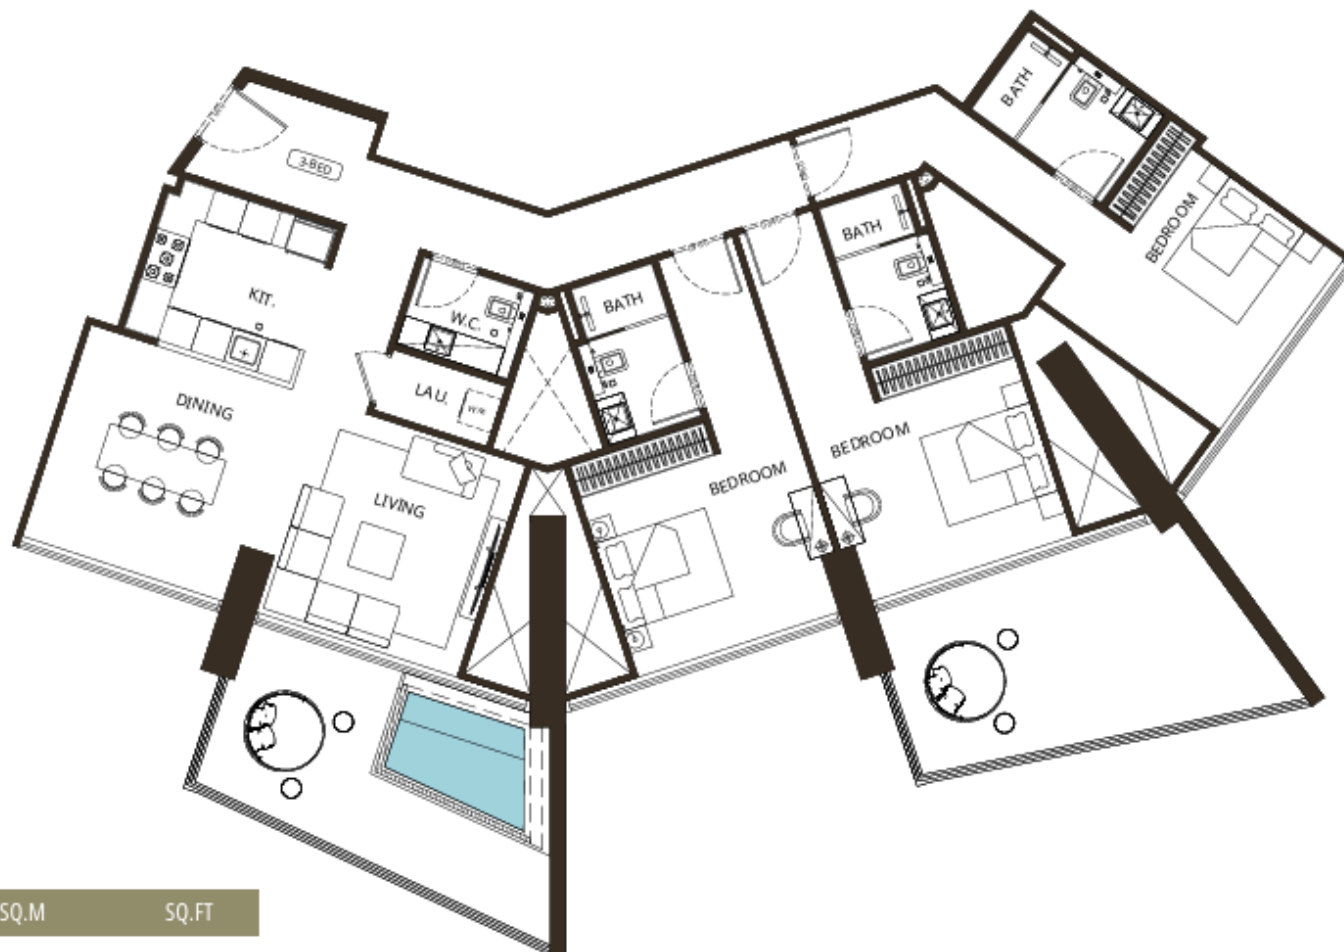

3 BEDROOM TYPE 1

AREA	SQ.M	SQ.FT
SUITE AREA	148.28 m ²	1596.07 ft ²
BALCONY AREA	43.44 m ²	467.58 ft ²
TOTAL UNIT AREA	191.72 m ²	2063.66 ft ²

FLAT DESIGN COMPONENTS

M.BATH	54 ft ²
M.BEDROOM	226 ft ²
M.BATH	54 ft ²
M.BEDROOM	205 ft ²
M.BATH	54 ft ²
M.BEDROOM	205 ft ²
LAUNDRY	22 ft ²
CORRIDOR	151 ft ²
KITCHEN	97 ft ²
FOYER	54 ft ²
LIVING & DINING	334 ft ²
W.C	32 ft ²