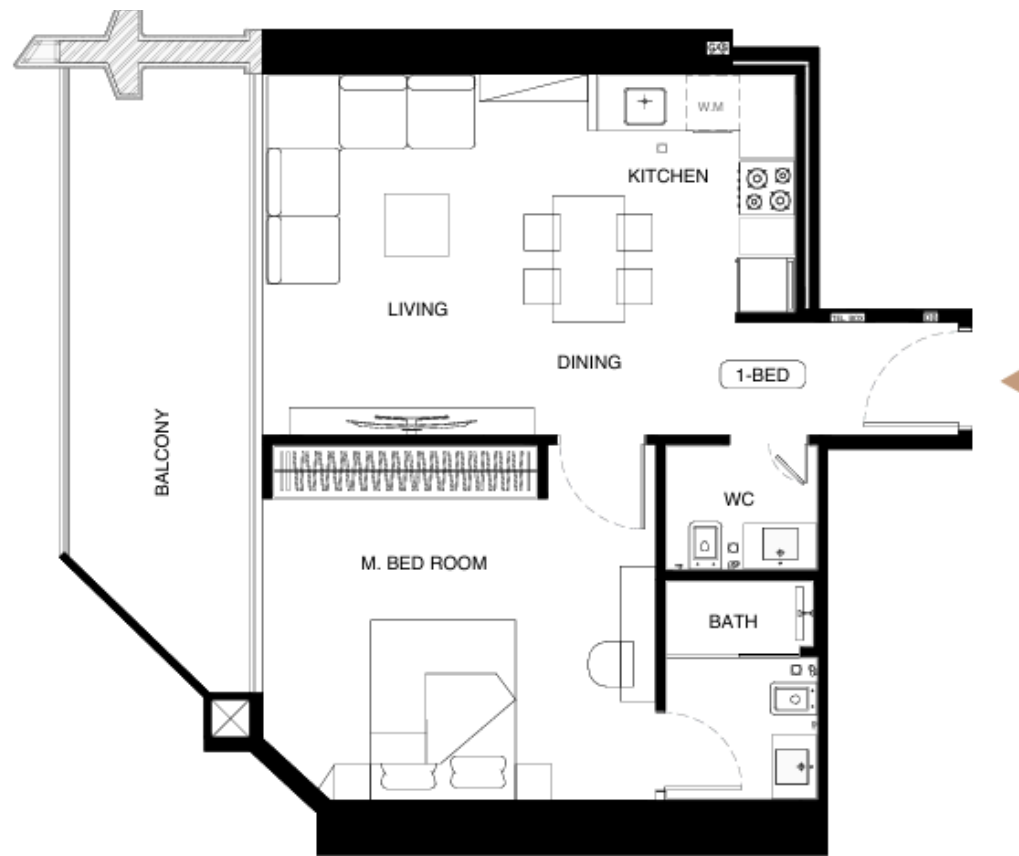

# 1 BEDROOM TYPE 04

AREA	SQ.M.	SQ.FT.
SUITE AREA	55.31 m <sup>2</sup>	595.35 ft <sup>2</sup>
BALCONY AREA	13.37 m <sup>2</sup>	143.91 ft <sup>2</sup>
TOTAL UNIT AREA	68.68 m <sup>2</sup>	739.27 ft <sup>2</sup>

## FLAT DESIGN COMPONENTS

M.BATH	4 m <sup>2</sup>
M.BEDROOM	17 m <sup>2</sup>
LIVING & DINING	16 m <sup>2</sup>
KITCHEN	5 m <sup>2</sup>
CORRIDOR	4 m <sup>2</sup>
WC	2 m <sup>2</sup>