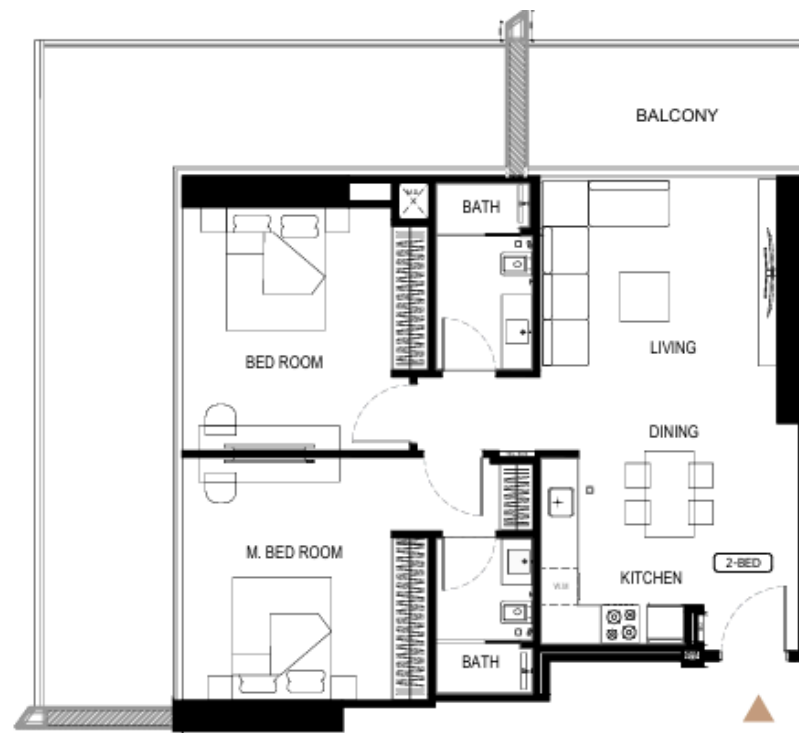

TYPE 02

2 BEDROOMS

AREA	SQ.M	SQ.
SUITE AREA	83.12 m ²	894.70 ft ²
BALCONY AREA	44.32 m ²	477.06 ft ²
TOTAL UNIT AREA	127.44 m ²	1371.75 ft ²

FLAT DESIGN COMPONENTS

M.BATH	4 m ²
M.BEDROOM	18 m ²
LIVING	15 m ²
KITCHEN & DINING	10 m ²
CORRIDOR	7 m ²
BATH	5 m ²
BEDROOM	15 m ²