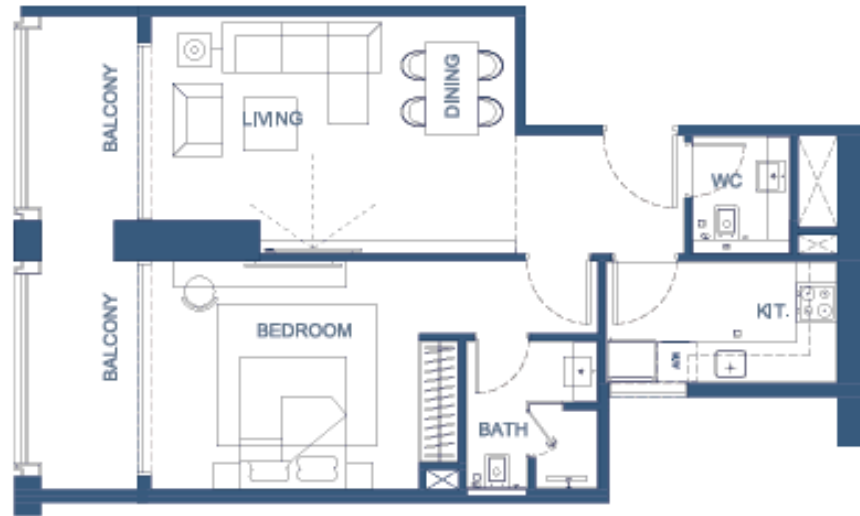

# 1 BEDROOM TYPE 01

AREA	SQ. M	SQ. FT
SUITE AREA	61.32 m <sup>2</sup>	660.04 ft <sup>2</sup>
BALCONY AREA	13.27 m <sup>2</sup>	142.84 ft <sup>2</sup>
TOTAL UNIT AREA	74.59 m <sup>2</sup>	802.88 ft <sup>2</sup>

## FLAT DESIGN COMPONENTS

M.BATH	5 m <sup>2</sup>
M.BEDROOM	18 m <sup>2</sup>
LIVING & DINING	19 m <sup>2</sup>
KITCHEN	7 m <sup>2</sup>
CORRIDOR	5 m <sup>2</sup>
WC	3 m <sup>2</sup>