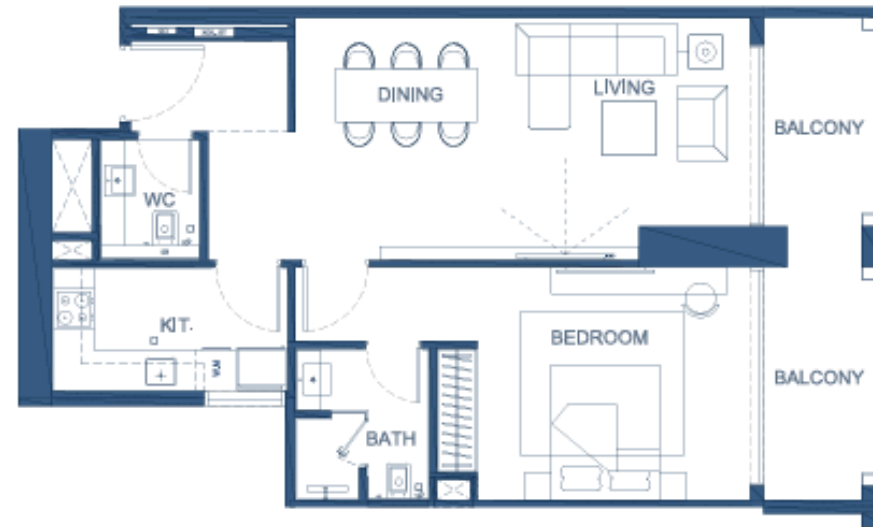

# 1 BEDROOM TYPE 06

AREA	SQ. M	SQ. FT
SUITE AREA	61.32 m <sup>2</sup>	660.04 ft <sup>2</sup>
BALCONY AREA	13.27 m <sup>2</sup>	142.84 ft <sup>2</sup>
TOTAL UNIT AREA	74.59 m <sup>2</sup>	802.88 ft <sup>2</sup>

## FLAT DESIGN COMPONENTS

M.BATH	5 m <sup>2</sup>
M.BEDROOM	18 m <sup>2</sup>
LIVING & DINING	26 m <sup>2</sup>
KITCHEN	7 m <sup>2</sup>
CORRIDOR	3 m <sup>2</sup>
WC	3 m <sup>2</sup>