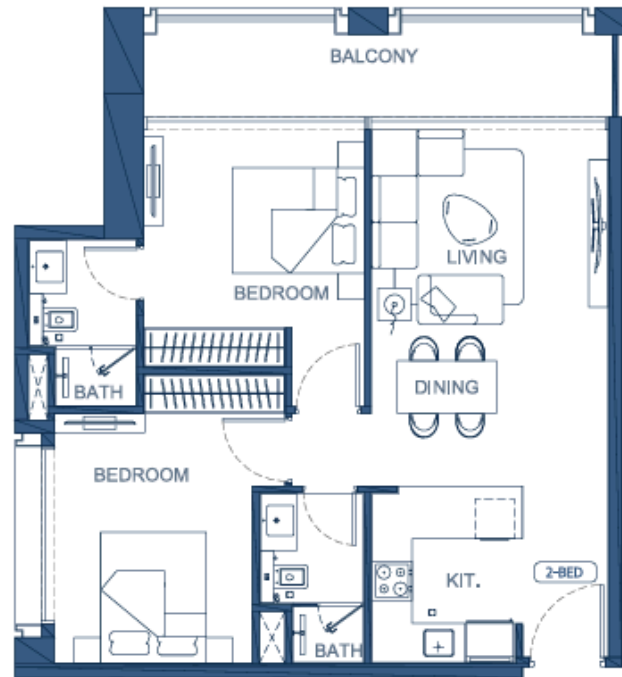

2 BEDROOM TYPE 01

AREA	SQ. M	SQ. FT
SUITE AREA	70.48 m ²	758.64 ft ²
BALCONY AREA	10.77 m ²	115.93 ft ²
TOTAL UNIT AREA	81.25 m ²	874.57 ft ²

FLAT DESIGN COMPONENTS

M.BATH	4 m ²
M.BEDROOM	13 m ²
M.BATH	4 m ²
M.BEDROOM	13 m ²
LIVING & DINING	16 m ²
KITCHEN	6 m ²
CORRIDOR	5 m ²
FOYER	4 m ²