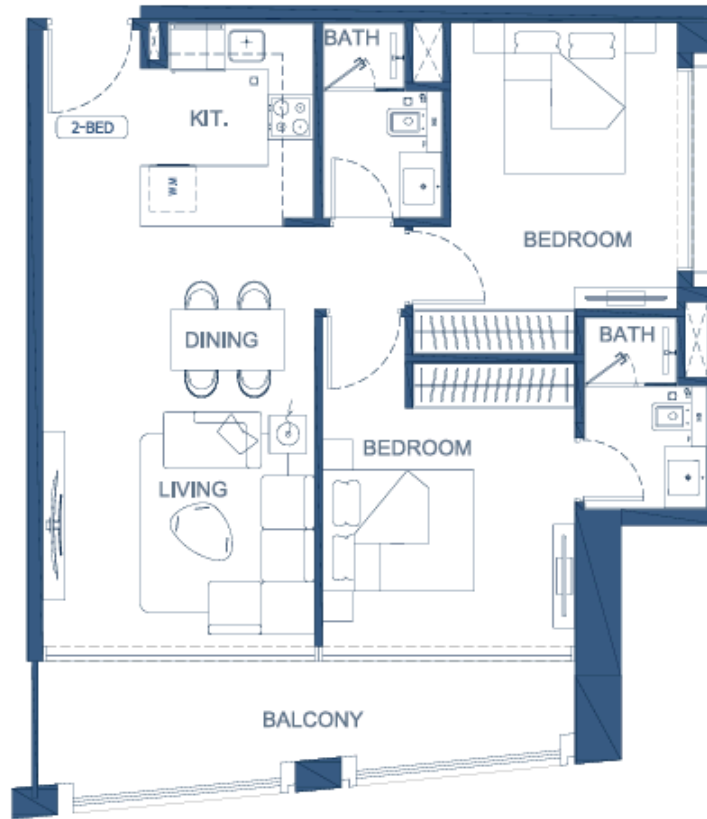

2 BEDROOM TYPE 04

AREA	SQ. M	SQ. FT
SUITE AREA	70.48 m ²	758.64 ft ²
BALCONY AREA	12.25 m ²	131.86 ft ²
TOTAL UNIT AREA	82.73 m ²	890.50 ft ²

FLAT DESIGN COMPONENTS

M.BATH	4 m ²
M.BEDROOM	13 m ²
M.BATH	4 m ²
M.BEDROOM	13 m ²
LIVING & DINING	16 m ²
KITCHEN	6 m ²
CORRIDOR	5 m ²
FOYER	4 m ²