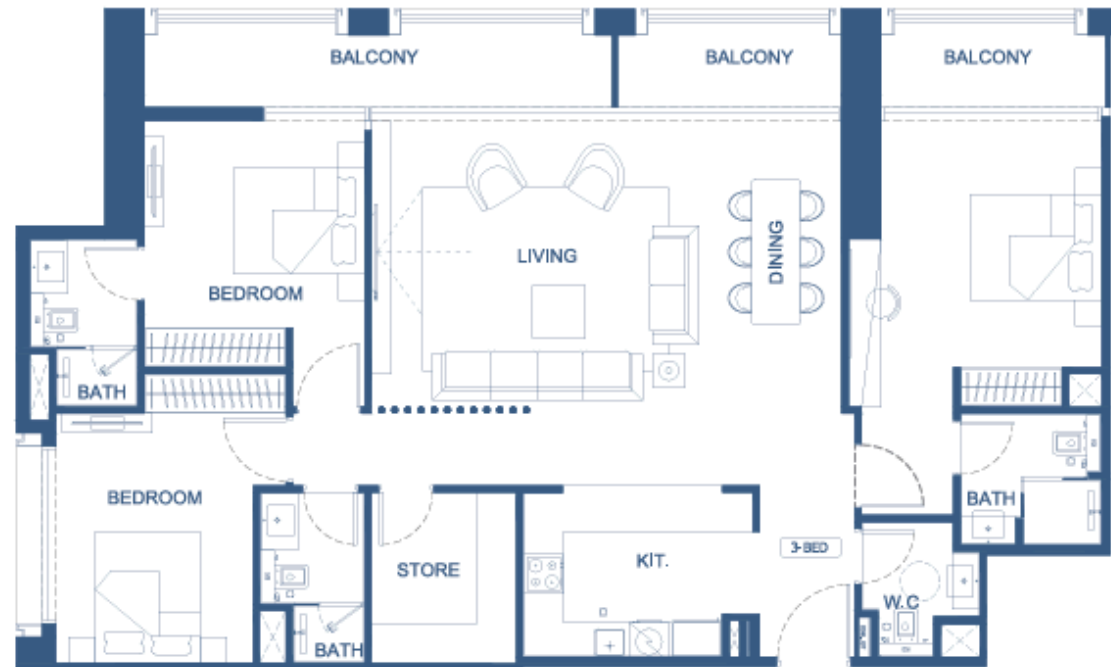

3 BEDROOM TYPE 02

AREA	SQ. M	SQ. FT
SUITE AREA	128.79 m ²	1386.28 ft ²
BALCONY AREA	21.61 m ²	232.61 ft ²
TOTAL UNIT AREA	150.40 m ²	1618.89 ft ²

FLAT DESIGN COMPONENTS

M.BATH	4 m ²
M.BEDROOM	18 m ²
M.BATH	4 m ²
M.BEDROOM	13 m ²
BATH	4 m ²
BEDROOM	13 m ²
CORRIDOR	9 m ²
LIVING & DINING	32 m ²
KITCHEN	9 m ²
STORE	6 m ²
WC	3 m ²
FOYER	4 m ²