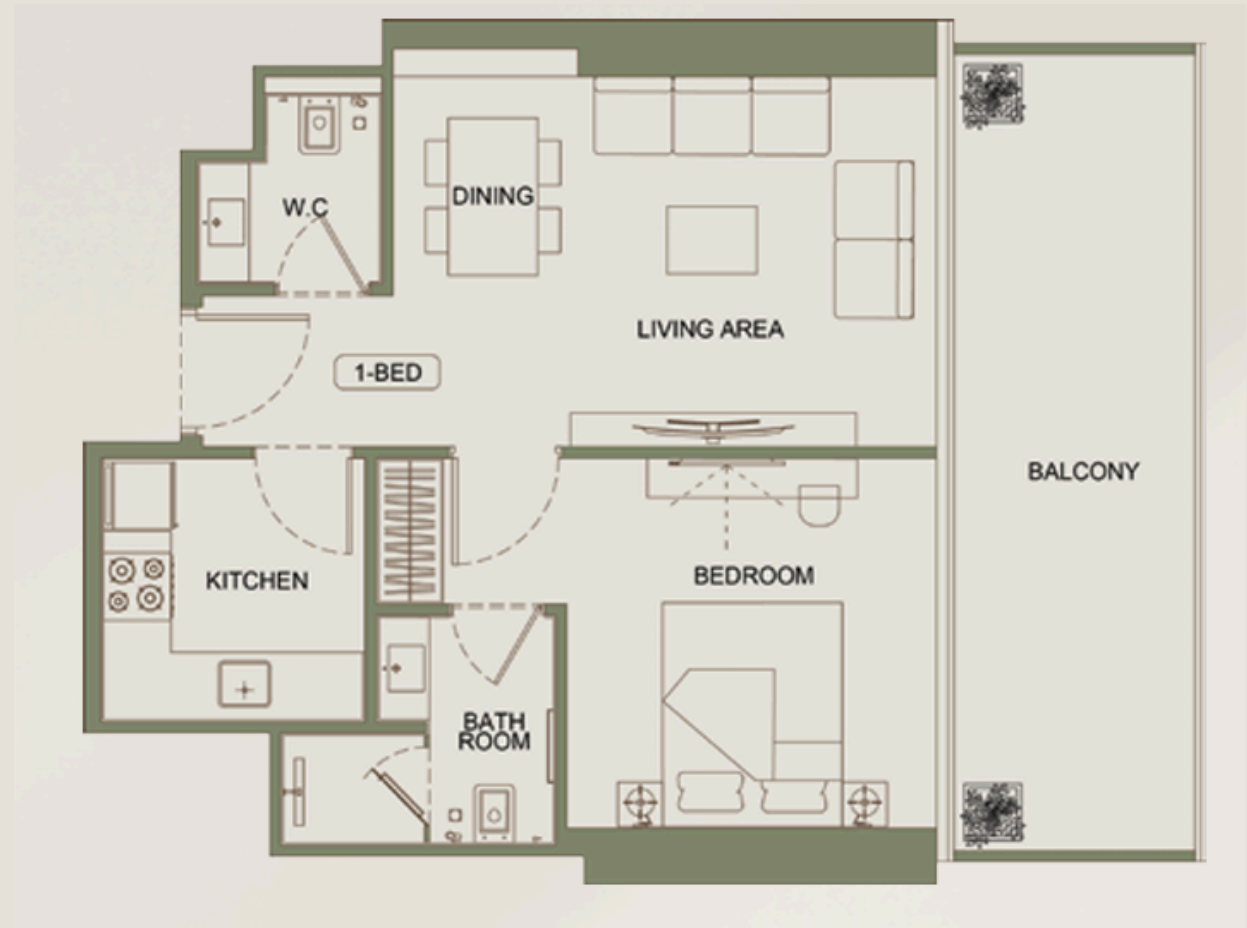

1 BEDROOM TYPE 08

BINGHATTI VINTAGE

AREA	SQ. M	SQ. FT
SUITE AREA	49.40 m ²	531.74 ft ²
BALCONY AREA	16.20 m ²	174.38 ft ²
TOTAL UNIT AREA	65.60 m ²	706.11 ft ²

FLAT DESIGN COMPONENTS

M. BATHROOM	4 m ²	KITCHEN	6 m ²
M. BEDROOM	13 m ²	CORRIDOR	3 m ²
LIVING & DINING	16 m ²	W.C	3 m ²