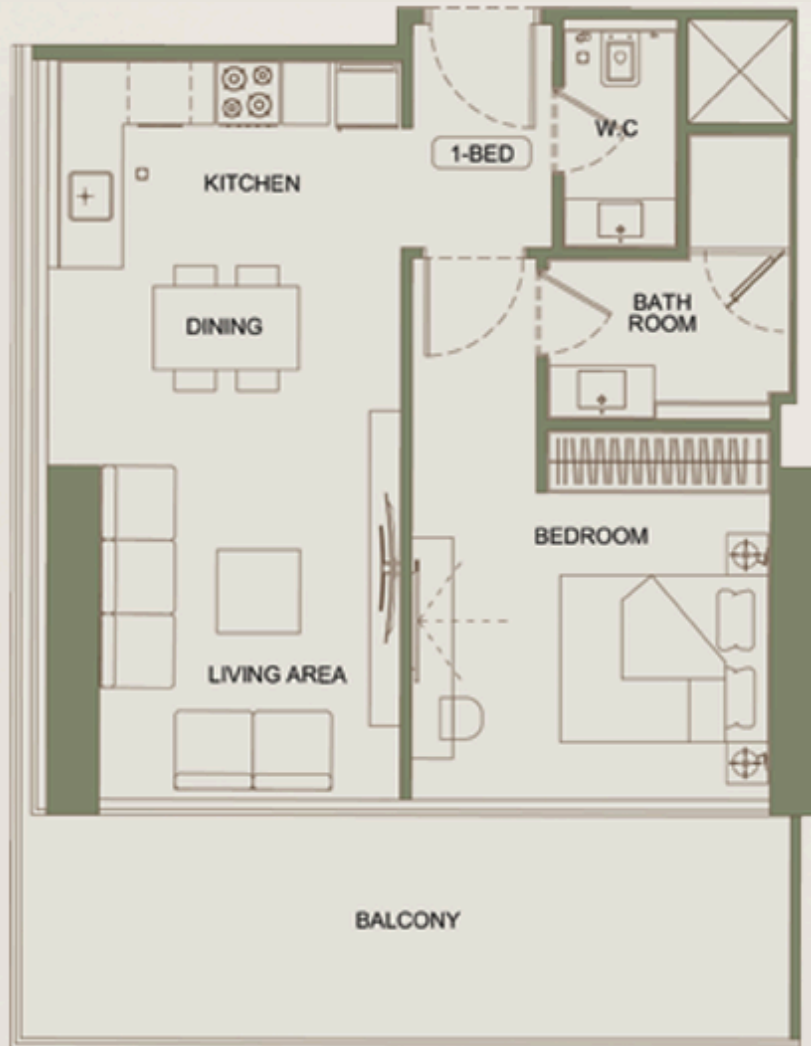

1 BEDROOM TYPE 10

BINGHATTI VINTAGE

| AREA | SQ. M | SQ. FT |
|-----------------|----------------------|------------------------|
| SUITE AREA | 53.54 m ² | 576.30 ft ² |
| BALCONY AREA | 16.69 m ² | 179.65 ft ² |
| TOTAL UNIT AREA | 70.23 m ² | 755.95 ft ² |

FLAT DESIGN COMPONENTS

| | | | |
|-----------------|-------------------|----------|------------------|
| M. BATHROOM | 5 m ² | KITCHEN | 8 m ² |
| M. BEDROOM | 15 m ² | CORRIDOR | 3 m ² |
| LIVING & DINING | 17 m ² | W.C | 3 m ² |