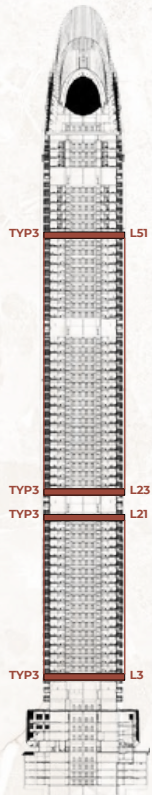

# UNIT TYPE - STUDIO

BINGHATTISKYBLADE • TYPE3

AREA	SQ. M	SQ. FT
SUITE AREA	33.54 m <sup>2</sup>	361.02 <sup>2</sup>
BALCONY AREA	15.97 m <sup>2</sup>	171.90 <sup>2</sup>
TOTAL UNIT AREA	49.51 m <sup>2</sup>	532.92 <sup>2</sup>

FLAT DESIGN COMPONENTS	
STUDIO	15 m <sup>2</sup>
BATHROOM	4 m <sup>2</sup>
KITCHEN	5 m <sup>2</sup>
CORRIDOR	4 m <sup>2</sup>