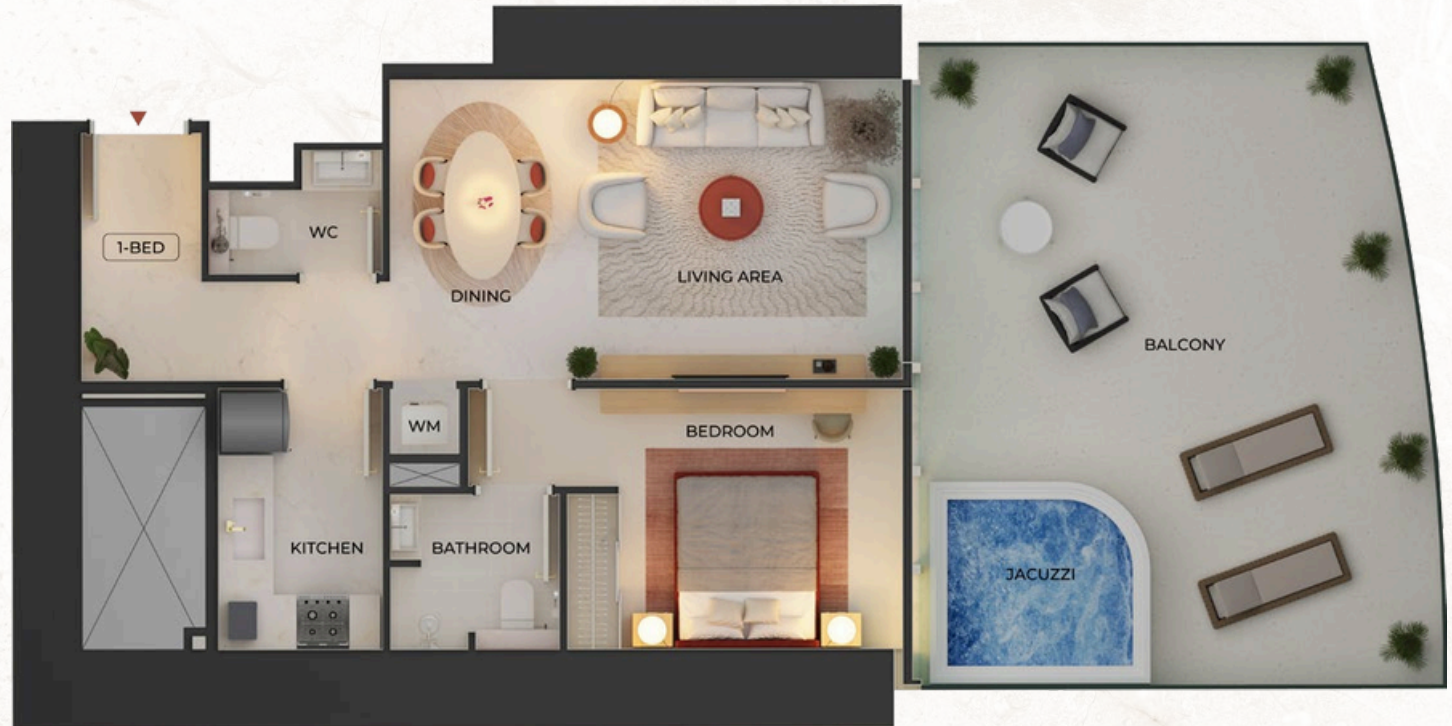

UNIT TYPE - 1 BEDROOM

BINGHATTISKYBLADE • TYPE3

AREA	SQ. M	SQ. FT
SUITE AREA		
BALCONY AREA	60.73 m ²	653.69 ²
TOTAL UNIT AREA	29.09 m ²	313.12 ²
	89.82 m ²	966.81 ²

FLAT DESIGN COMPONENTS			
M. BATHROOM	3 m ²	KITCHEN	6 m ²
M. BEDROOM	13 m ²	CORRIDOR	6 m ²
LIVING & DINING	20 m ²	WC	2 m ²