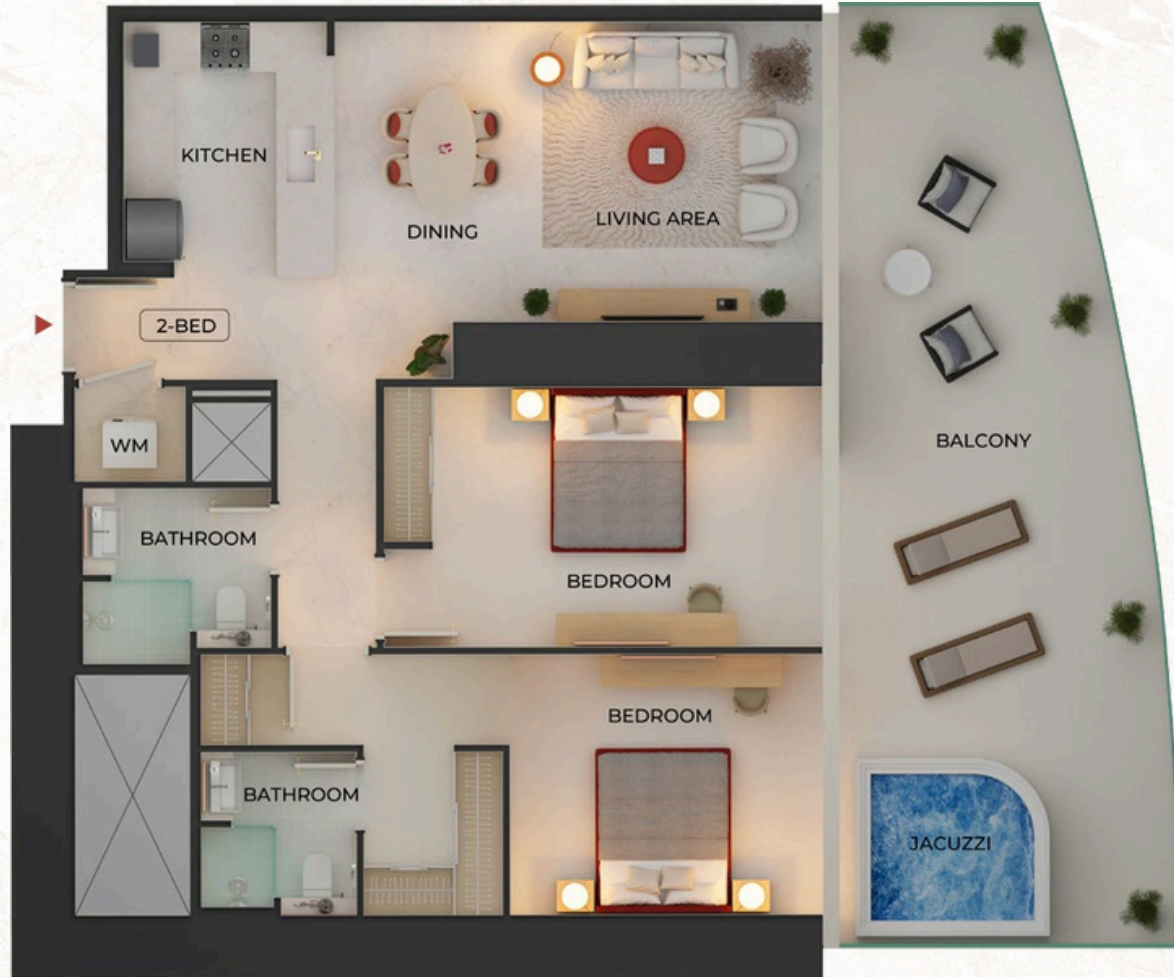

UNIT TYPE - 2 BEDROOM

BINGHATTISKYBLADE • TYPE3

| AREA | SQ. M | SQ. FT |
|-----------------|-----------------------|----------------------|
| SUITE AREA | 101.17 m ² | 1088.98 ² |
| BALCONY AREA | 42.41 m ² | 456.50 ² |
| TOTAL UNIT AREA | 143.58 m ² | 1545.48 ² |

| FLAT DESIGN COMPONENTS | | | |
|------------------------|-------------------|-----------------|-------------------|
| M. BATHROOM | 4 m ² | LIVING & DINING | 23 m ² |
| M. BEDROOM | 20 m ² | KITCHEN | 8 m ² |
| BATHROOM | 5 m ² | CORRIDOR | 9 m ² |
| BEDROOM | 17 m ² | LAUNDRY | 2 m ² |