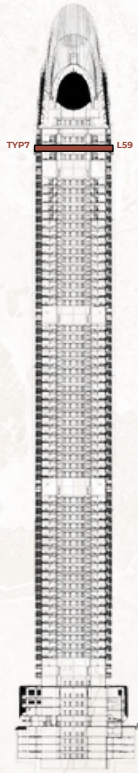

UNIT TYPE - 2 BEDROOM

BINGHATTISKYBLADE • TYPE7

AREA	SQ. M	SQ. FT
SUITE AREA	104.46 m ²	1124.40 ²
BALCONY AREA	48.72 m ²	524.42 ²
TOTAL UNIT AREA	153.18 m ²	1648.82 ²

FLAT DESIGN COMPONENTS			
M. BATHROOM	5 m ²	LIVING	18 m ²
M. BEDROOM	16 m ²	KITCHEN & DINING	19 m ²
M. BATHROOM	4 m ²	CORRIDOR	12 m ²
M. BEDROOM	15 m ²	W.C.	3 m ²