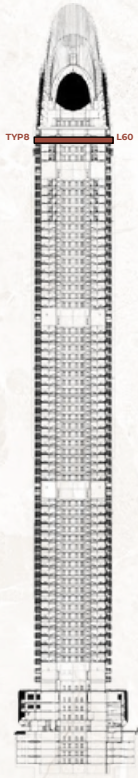

UNIT TYPE - 2 BEDROOM

BINGHATTISKYBLADE • TYPE8

AREA	SQ. M	SQ. FT
SUITE AREA	103.22 m ²	1111.05 ²
BALCONY AREA	45.09 m ²	485.34 ²
TOTAL UNIT AREA	148.31 m ²	1596.40 ²

FLAT DESIGN COMPONENTS			
M. BATHROOM	5 m ²	LIVING	17 m ²
M. BEDROOM	17 m ²	KITCHEN & DINING	18 m ²
M. BATHROOM	4 m ²	CORRIDOR	10 m ²
M. BEDROOM	16 m ²	LAUNDRY	1 m ²
		W.C.	3 m ²