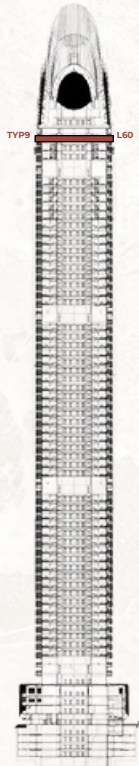

UNIT TYPE - 2 BEDROOM

BINGHATTISKYBLADE • TYPE9

AREA	SQ. M	SQ. FT
SUITE AREA	99.21 m ²	1067.89 ²
BALCONY AREA	45.65 m ²	491.37 ²
TOTAL UNIT AREA	144.86 m ²	1559.26 ²

FLAT DESIGN COMPONENTS			
M. BATHROOM	5 m ²	LIVING	18 m ²
M. BEDROOM	16 m ²	KITCHEN & DINING	19 m ²
M. BATHROOM	4 m ²	CORRIDOR	11 m ²
M. BEDROOM	15 m ²	W.C.	3 m ²