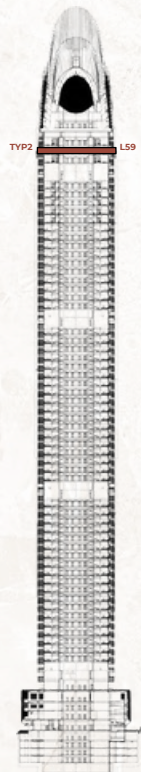

UNIT TYPE - 3 BEDROOM

BINGHATTISKYBLADE • TYPE2

AREA	SQ. M	SQ. FT
SUITE AREA	160.86 m ²	1731.48 ²
BALCONY AREA	69.23 m ²	745.19 ²
TOTAL UNIT AREA	230.09 m ²	2476.67 ²

FLAT DESIGN COMPONENTS			
M. BATHROOM	5 m ²	MAID's ROOM	4 m ²
M. BEDROOM	30 m ²	MAID's BATHROOM	4 m ²
M. BATHROOM	4 m ²	LIVING & DINING	31 m ²
M. BEDROOM	17 m ²	KITCHEN	9 m ²
M. BATHROOM	4 m ²	CORRIDOR	8 m ²
M. BEDROOM	17 m ²	LAUNDRY	1 m ²
FOYER	3 m ²	W.C.	4 m ²