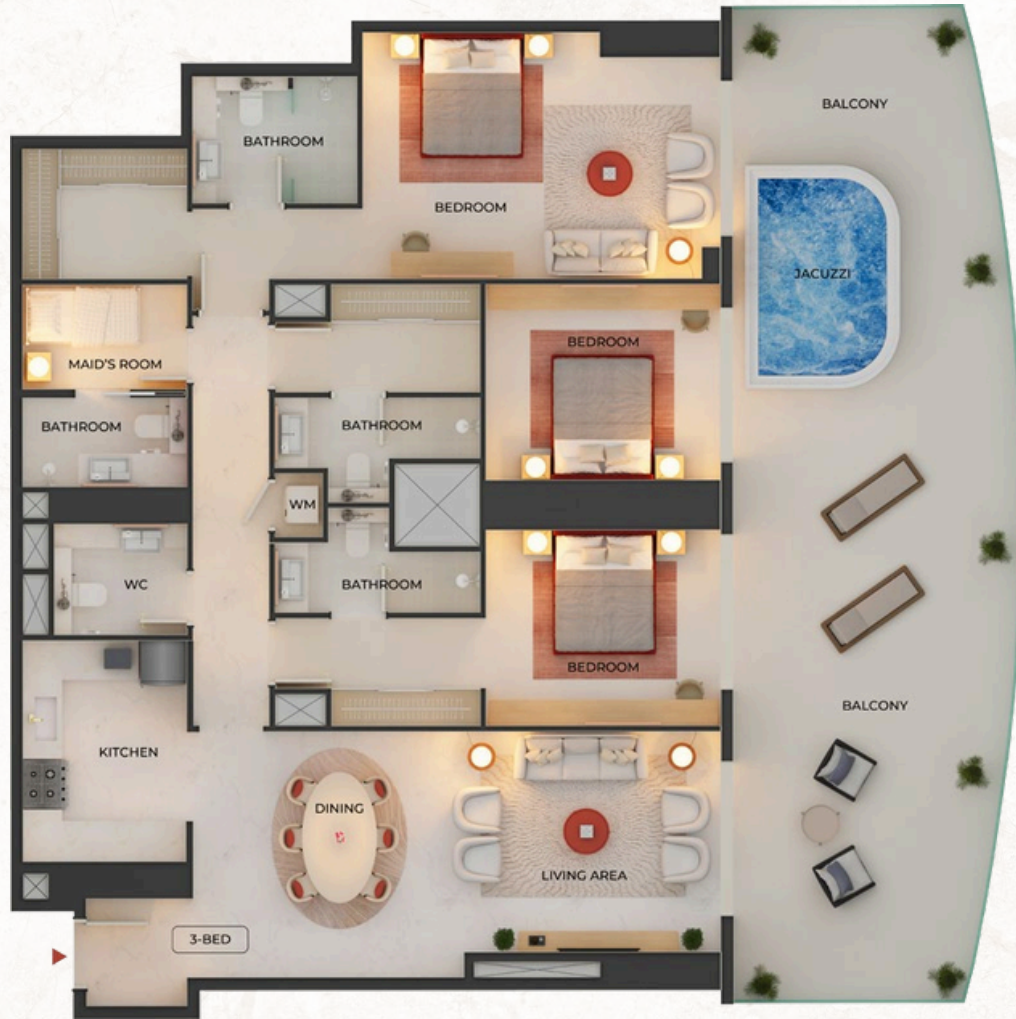

UNIT TYPE - 3 BEDROOM

BINGHATTISKYBLADE • TYPE2

AREA	SQ. M	SQ. FT
SUITE AREA	160.86 m ²	1731.48 ²
BALCONY AREA	69.23 m ²	745.19 ²
TOTAL UNIT AREA	230.09 m ²	2476.67 ²

FLAT DESIGN COMPONENTS			
M. BATHROOM	5 m ²	MAID'S ROOM	4 m ²
M. BEDROOM	30 m ²	MAID'S BATHROOM	4 m ²
M. BATHROOM	4 m ²	LIVING & DINING	31 m ²
M. BEDROOM	17 m ²	KITCHEN	9 m ²
M. BATHROOM	4 m ²	CORRIDOR	8 m ²
M. BEDROOM	17 m ²	LAUNDRY	1 m ²
FOYER	3 m ²	W.C.	4 m ²