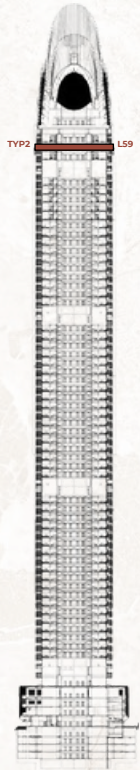

UNIT TYPE - 3 BEDROOM

BINGHATTISKYBLADE • TYPE2

AREA	SQ. M	SQ. FT
SUITE AREA	160.86 m ²	1731.48 ²
BALCONY AREA	69.23 m ²	745.19 ²
TOTAL UNIT AREA	230.09 m ²	2476.67 ²

FLAT DESIGN COMPONENTS			
M. BATHROOM	5 m ²	MAID'S ROOM	4 m ²
M. BEDROOM	30 m ²	MAID'S BATHROOM	4 m ²
M. BATHROOM	4 m ²	LIVING & DINING	31 m ²
M. BEDROOM	17 m ²	KITCHEN	9 m ²
M. BATHROOM	4 m ²	CORRIDOR	8 m ²
M. BEDROOM	17 m ²	LAUNDRY	1 m ²
FOYER	3 m ²	W.C.	4 m ²